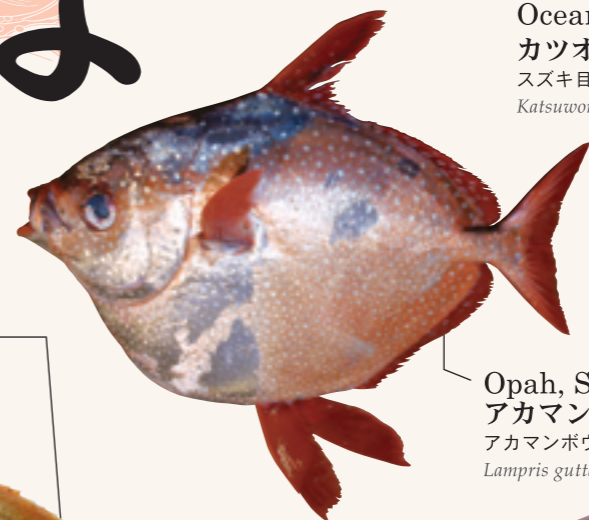

みやざき獲れ

MIYAZAKI caught Spring fish

春のさかな

Red sea-bream
マダイ
スズキ目タイ科マダイ属
Pagrus major

Striped tuna, Skipjack tuna,
Oceanic bonito
カツオ
スズキ目サバ亜目サバ科カツオ属
Katsuwonus pelamis

Crimson sea-bream
チダイ
スズキ目タイ科チダイ属
Evynnis japonica

Japanese ivory-shell
バイ貝
新腹足目エソバイ科
Babylonia japonica

Yellowback sea-bream
キダイ
スズキ目タイ科キダイ属
Dentex tumifrons

Opah, Sunfish
アカマンボウ
アカマンボウ目アカマンボウ科アカマンボウ属
Lampris guttaus

Barracuda
かます
スズキ目サバ科カマスサワラ属
Acanthocybium solandri

Yellowfin tuna
キハダマグロ
スズキ目サバ科マグロ属
Thunnus albacares

Top-shell
ミナ(パテイラ)
古腹足目ニシキウスガイ科
Omphalius pfeifferi pfeifferi

John dory
マトウダイ
マトウダイ目マトウダイ科マトウダイ属
Zeus faber

Spiny top-shell
サザエ
古腹足目サザエ科
Batillus cornutus

Japanese spanish mackerel
サワラ
スズキ目サバ科サワラ属
Scomberomorus niphonius

Pacific bluefin tuna
クロマグロ
スズキ目サバ科マグロ属
Thunnus thynnus