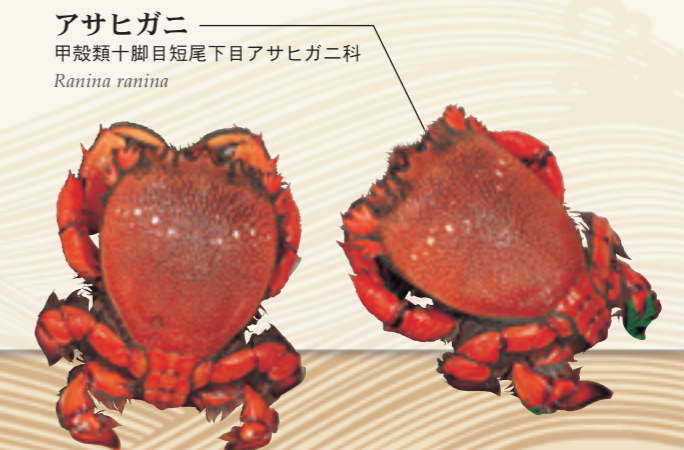

カサゴ  
カサゴ目フサカサゴ科カサゴ属  
*Sebastes marmoratus*

ホウライヒメジ  
スズキ目ヒメジ科ウミヒゴイ属  
*Parupeneus ciliatus*

オオニベ  
スズキ目ニベ科オオニベ属  
*Nibea japonica*

エソ(マエソ)  
ヒメ目エソ科マエソ属  
*Saurida sp.*

ウツボ  
ウナギ目ウツボ科ウツボ属  
*Gymnothorax kidako*

# 冬のさかな

みやざき獲れ

アサヒガニ  
甲殻類十脚目短尾下目アサヒガニ科  
*Ranina ranina*