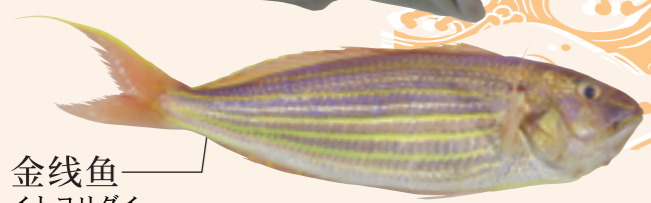

秋の さかな

金线鱼
イトヨリダイ
鲈形目金线鱼科金线鱼属
スズキ目イトヨリダイ科イトヨリダイ属